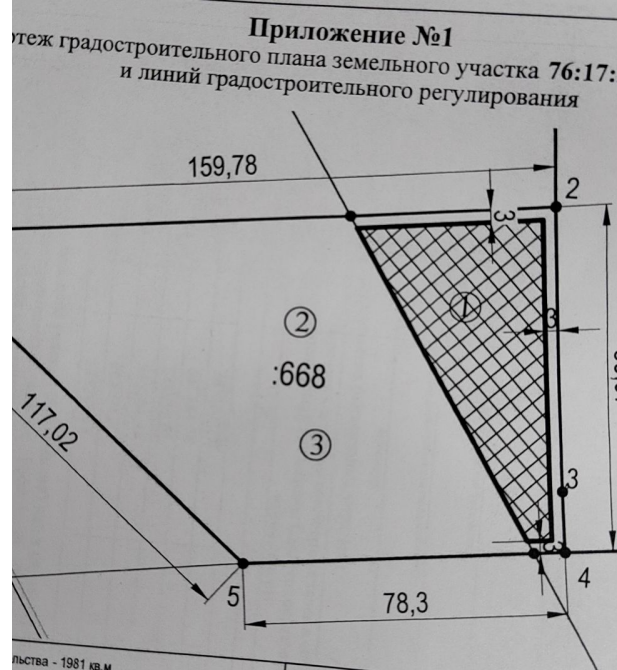

**Продажа**

**Участок 100 соток (ИЖС)**

Ярославль,

г Ярославль, Ленинградский пр-кт

💎 руб. **4 700 000**

Продается участок 10 000 м<sup>2</sup>, по адресу:  
Ярославская область, Ярославский район, с/о  
Некрасовский ( за ТЦ Альтаир, через дорогу ЖК  
Мегаполис и Автозаправка). Назначение земли  
:земли населенных пунктов, разрешенное  
использование : малоэтажная многоквартирная  
жилая застройка.

Кадастровый номер объекта 76:17:204401:668.

Площадь участка: **100 соток**  
Расстояние до города: **1 км**

Тип участка: **ИЖС**  
Возможность онлайн показа: **Нет**