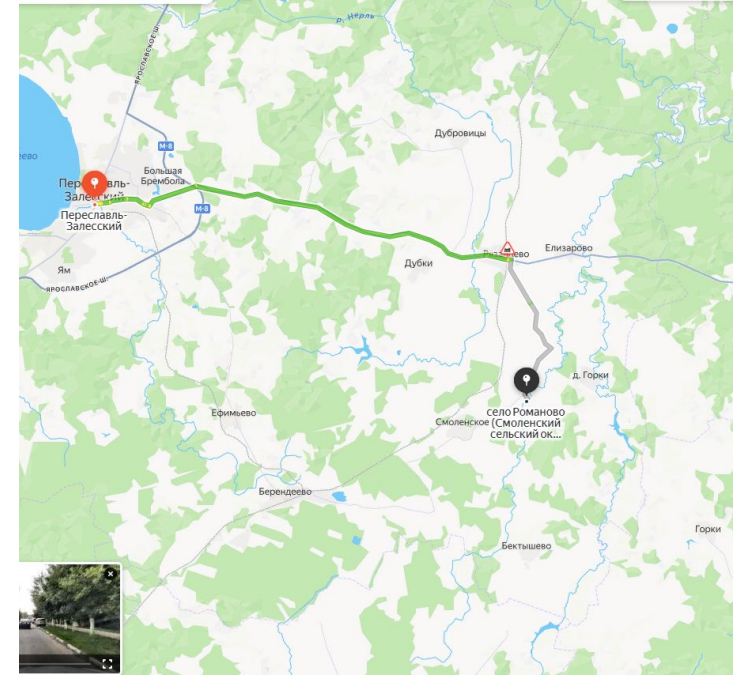

[Детали отчета и юридическая информация](#)

[Ручной выбор вариантов](#)

Продажа

**Участок 630 соток
(Сельхозназначение)**

Село Романово,

Ярославская обл, Переславский р-н, село Романово, ул Белая

руб. 126 000

Продается земельный участок 6,3 Га,
расположен в деревне Романово, в 35 км. от
Переславля-Залесского, земли
сельхозназначения для сельхозпроизводства,
кадастровый номер 76:11:161306:16.

Категория земель: Земли сельскохозяйственного назначения для сельскохозяйственного производства