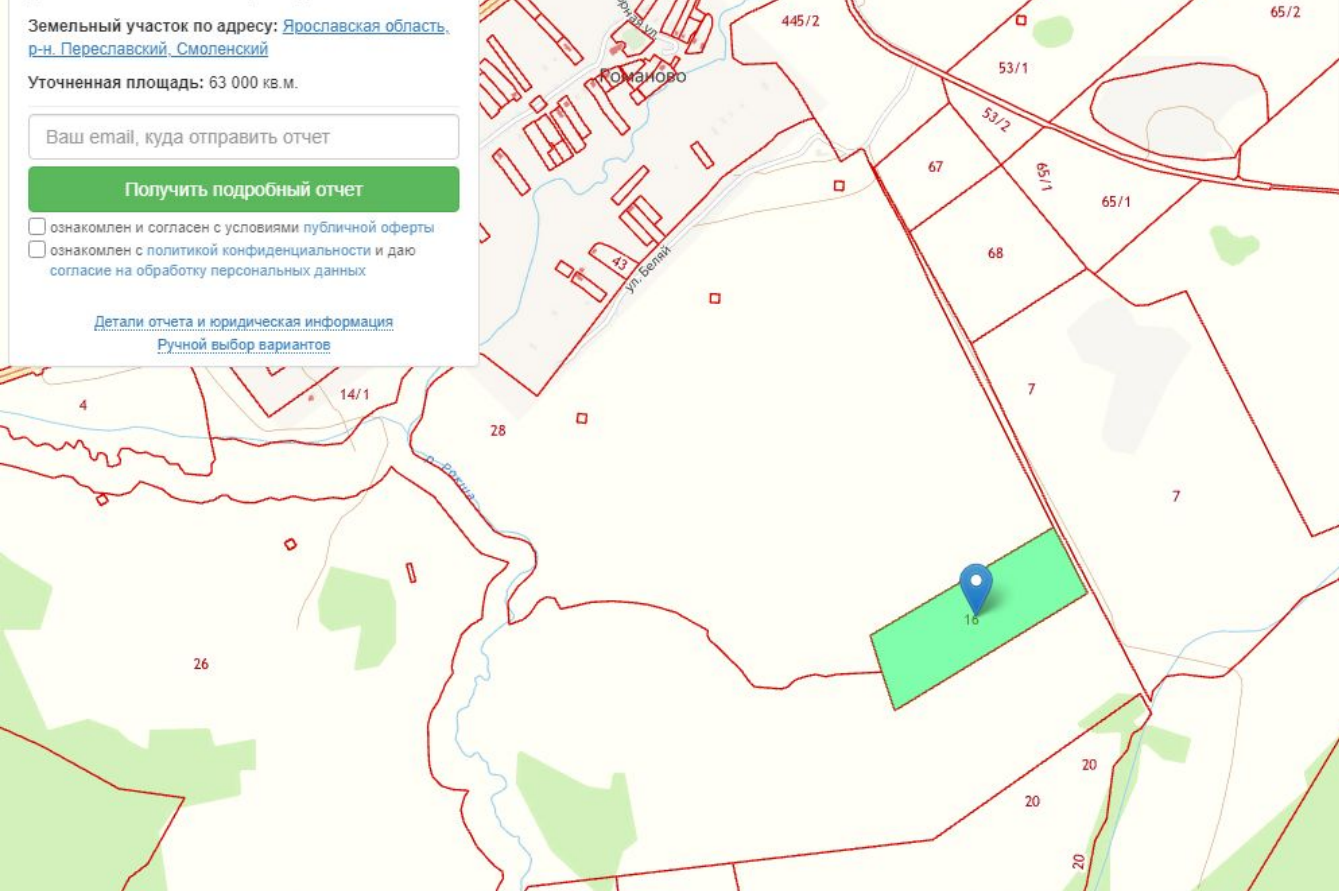

Земельный участок по адресу: [Ярославская область, р-н. Переславский, Смоленский](#)

Уточненная площадь: 63 000 кв. м.

Ваш email, куда отправить отчет

[Получить подробный отчет](#)

- ознакомлен и согласен с условиями публичной оферты
- ознакомлен с политикой конфиденциальности и даю согласие на обработку персональных данных

[Детали отчета и юридическая информация](#)

[Ручной выбор вариантов](#)

Продажа

**Участок 630 соток
(Сельхозназначение)**

Село Романово,

Ярославская обл, Переславский р-н, село Романово, ул Белая

руб. 126 000

Продается земельный участок 6,3 Га,
расположен в деревне Романово, в 35 км. от
Переславля-Залесского, земли
сельхозназначения для сельхозпроизводства,
кадастровый номер 76:11:161306:16.

Категория земель: Земли сельскохозяйственного назначения для сельскохозяйственного производства

[Детали отчета и юридическая информация](#)

[Ручной выбор вариантов](#)

Площадь участка: **630 соток**
Расстояние до города: **32 км**

Тип участка: **Сельхозназначение**
Возможность онлайн показа: **Нет**