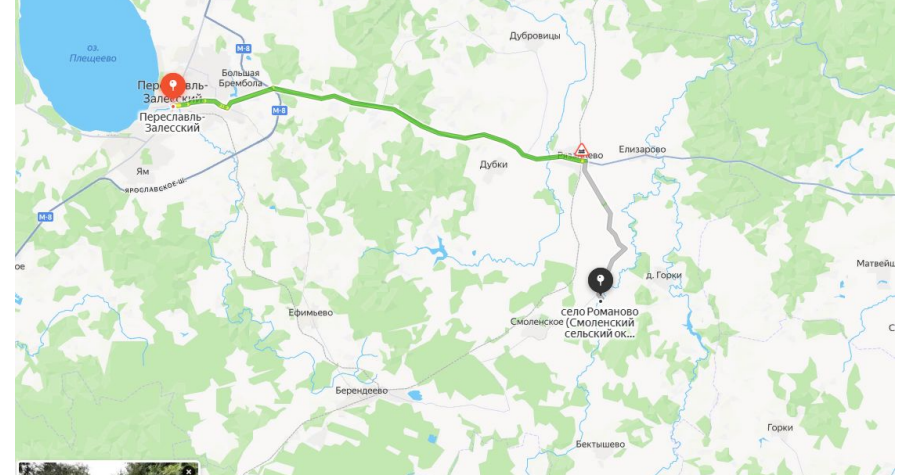

Категория земель: Земли сельскохозяйственного назначения для сельскохозяйственного производства

Земельный участок по адресу: [Ярославская область, р-н Переславский, Смоленский](#)

Уточненная площадь: 63 000 кв. м.

Ваш email, куда отправить отчет

Получить подробный отчет

- ☐ ознакомлен и согласен с условиями публичной оферты
- ☐ ознакомлен с политикой конфиденциальности и даю согласие на обработку персональных данных

[Детали отчета и юридическая информация](#)

[Ручной выбор вариантов](#)

Площадь участка: **630 соток**
Расстояние до города: **32 км**

Тип участка: **Сельхозназначение**
Возможность онлайн показа: **Нет**