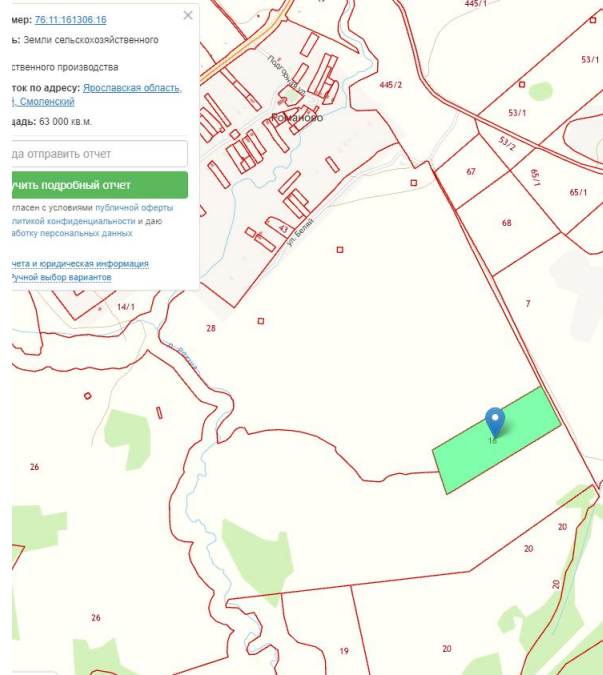

Земельный участок по адресу: [Ярославская область, р-н. Переславский, Смоленский](#)

Уточненная площадь: 63 000 кв. м.

Ваш email, куда отправить отчет

[Получить подробный отчет](#)

- ознакомлен и согласен с условиями публичной оферты
- ознакомлен с политикой конфиденциальности и даю согласие на обработку персональных данных

[Детали отчета и юридическая информация](#)

[Ручной выбор вариантов](#)

Продажа

**Участок 630 соток
(Сельхозназначение)**

Село Романово,

Ярославская обл, Переславский р-н, село Романово, ул Белая

руб. 126 000

Продается земельный участок 6,3 Га,
расположен в деревне Романово, в 35 км. от
Переславля-Залесского, земли
сельхозназначения для сельхозпроизводства,
кадастровый номер 76:11:161306:16.

Категория земель: Земли сельскохозяйственного назначения для сельскохозяйственного производства

[Детали отчета и юридическая информация](#)

[Ручной выбор вариантов](#)

Площадь участка: **630 соток**
Расстояние до города: **32 км**

Тип участка: **Сельхозназначение**
Возможность онлайн показа: **Нет**