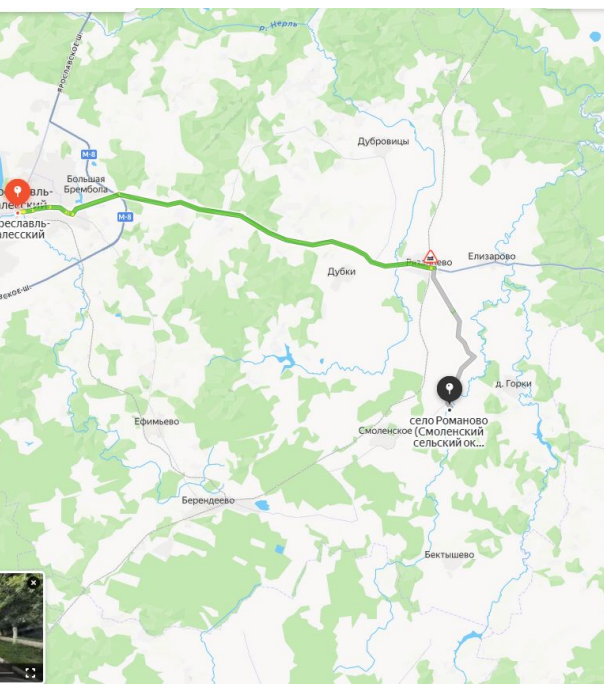

Продается земельный участок 6,3 Га,
расположен в деревне Романово, в 35 км. от
Переславля-Залесского, земли
сельхозназначения для сельхозпроизводства,
кадастровый номер 76:11:161306:16.

Категория земель: Земли сельскохозяйственного назначения для сельскохозяйственного производства