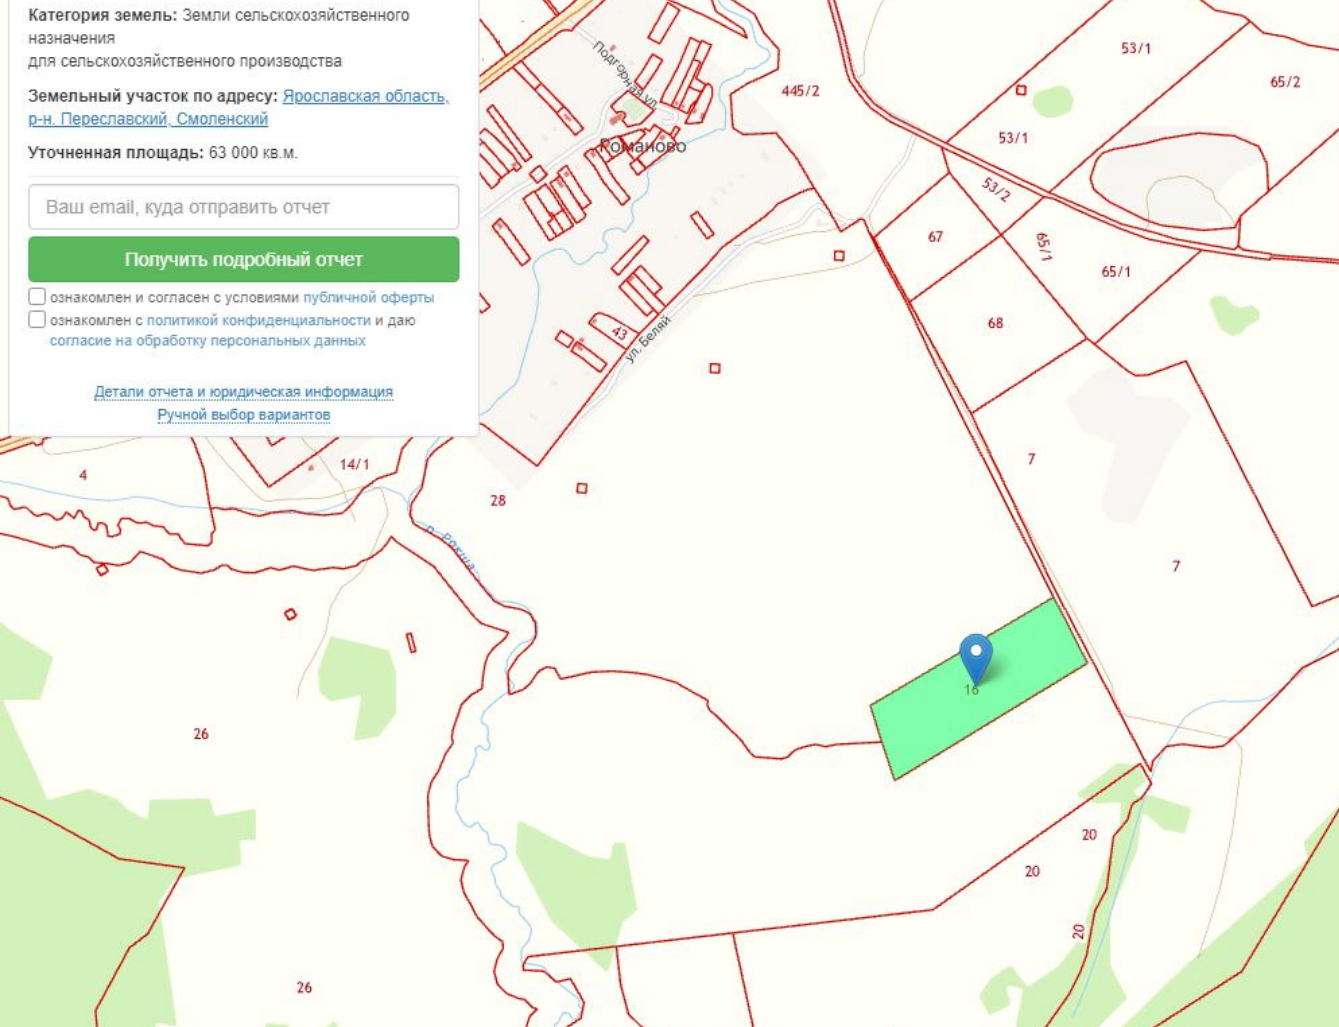

Продается земельный участок 6,3 Га,
расположен в деревне Романово, в 35 км. от
Переславля-Залесского, земли
сельхозназначения для сельхозпроизводства,
кадастровый номер 76:11:161306:16.

Категория земель: Земли сельскохозяйственного назначения для сельскохозяйственного производства

Земельный участок по адресу: [Ярославская область, р-н Переславский, Смоленский](#)

Уточненная площадь: 63 000 кв. м.

Ваш email, куда отправить отчет

Получить подробный отчет

- ознакомлен и согласен с условиями публичной оферты
- ознакомлен с политикой конфиденциальности и даю согласие на обработку персональных данных

[Детали отчета и юридическая информация](#)

[Ручной выбор вариантов](#)

Площадь участка: **630 соток**
Расстояние до города: **32 км**

Тип участка: **Сельхозназначение**
Возможность онлайн показа: **Нет**