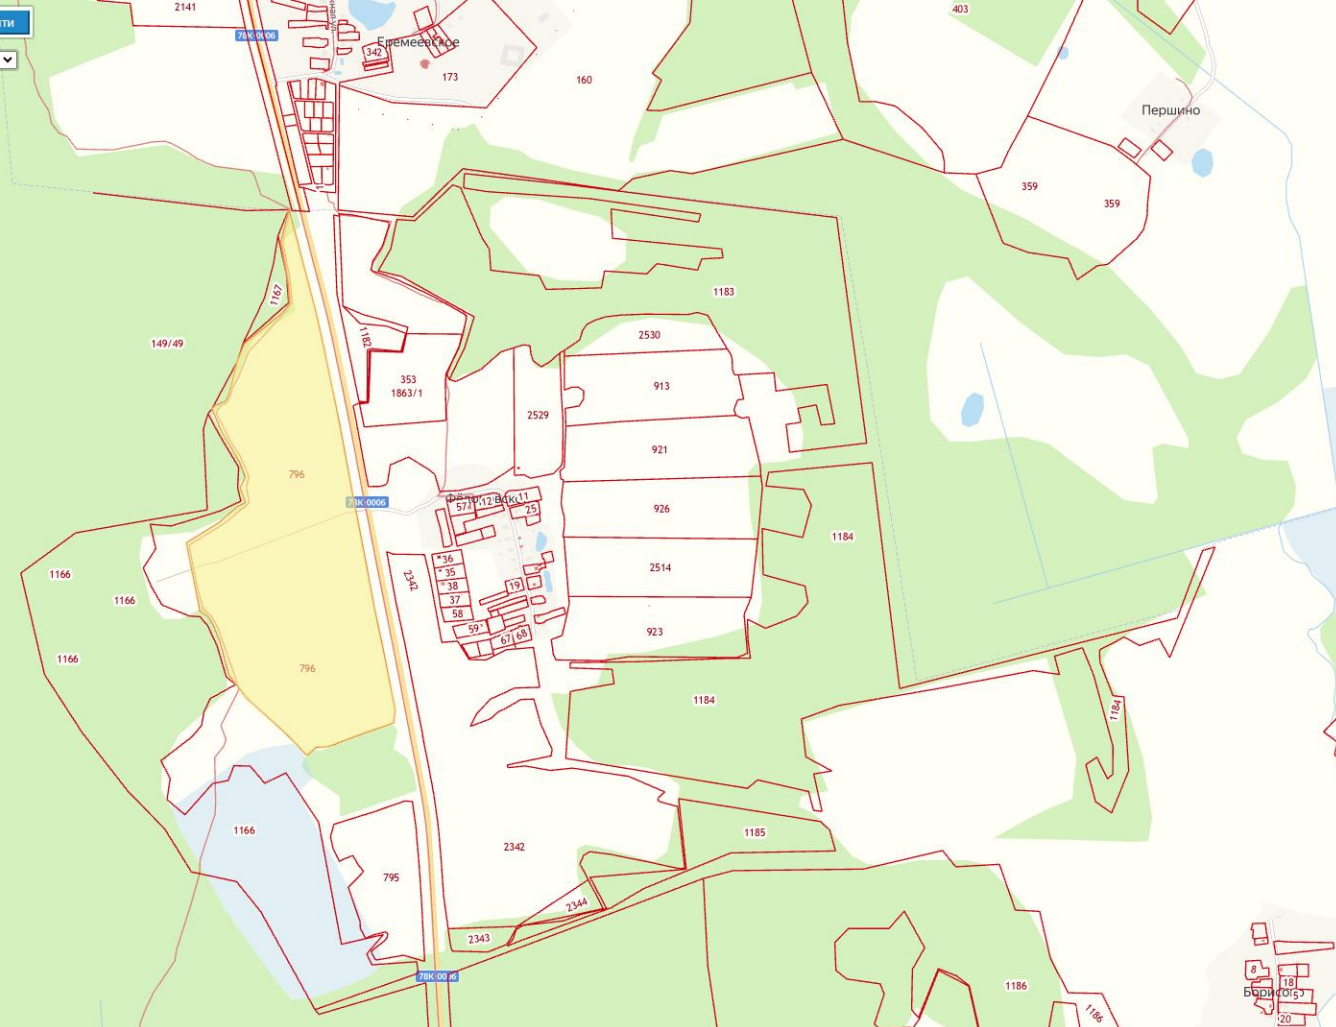

### Участок 4100 соток (Сельхозназначение)

Деревня Федоровское, Заячье-Холмское сельское поселение, Гаврилов-Ямский район,

Ярославская обл, Гаврилов-Ямский р-н, деревня Федоровское

руб. **4 100 000**

Продается земельный участок общей площадью 410094 кв.м. (4100 сотки или 41 ГА), земли сельхозназначения для сельхозпроизводства. Кадастровый номер 76:04:033901:796. Участок граничит с трассой 78К-0006 на Иваново, оборудовано расширение на трассе и официальный съезд с трассы на участок. На противоположной стороне трассы жилая деревня Федоровское. Участок частично заросший кустарником. Стоимость можно обсудить при просмотре.

Площадь участка: **4100 соток**  
Расстояние до города: **15 км**

Тип участка: **Сельхозназначение**  
Возможность онлайн показа: **Да**