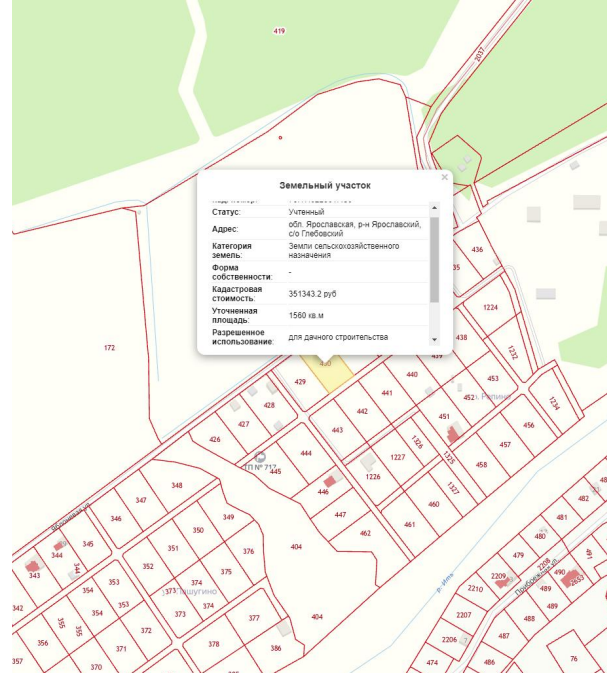

## **Участок 16.3 соток (ИЖС)**

Кузнечихинское сельское поселение  
Ярославский район,

Ярославский муниципальный округ,  
Кузнечихинское сельское поселение

**руб. 380 000**

Продается земельный участок 1630 кв.м. под строительство индивидуального жилого дома, категория: земли сельскохозяйственного назначения, для дачного строительства, что позволяет построить жилой дом для круглогодичного проживания и зарегистрироваться в нем. Участок правильной формы, расположен в первой линии на живописнейшем берегу реки Ить вдали от городской суеты всего в 11 км. от Ярославля. Дорогу чистят всегда, так как это маршрут для ДОЦ "Иволга". Все подробности по телефону. Просмотр в любое время. Кадастровый номер участка 76:17:022901:429. Участок подходит под ипотеку.

Площадь участка: **16.3 соток**  
Расстояние до города: **11 км**

Тип участка: **ИЖС**  
Возможность онлайн показа: **Да**