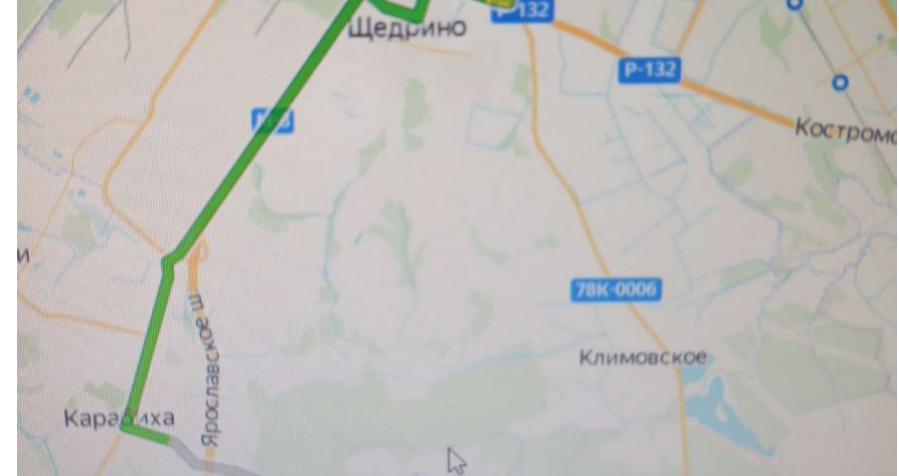

## **Участок 30 соток (ИЖС)**

Ярославский район, с/с Карабихский, деревня  
Высоко,

Ярославский район, с/с Карабихский, деревня  
Высоко,

♦ руб. **750 000**

Продается земельный участок в жилой деревне Высоко Ярославский район, 18 км от Ярославля, недалеко от Карабихи. Кадастровый номер 76:17:143201:15, категория земель: Земли населенных пунктов, разрешенное использование: Для ведения личного подсобного хозяйства. Участок правильной формы. Проведено межевание. Цена обсуждается.

Площадь участка: **30 соток**  
Расстояние до города: **18 км**

Тип участка: **ИЖС**