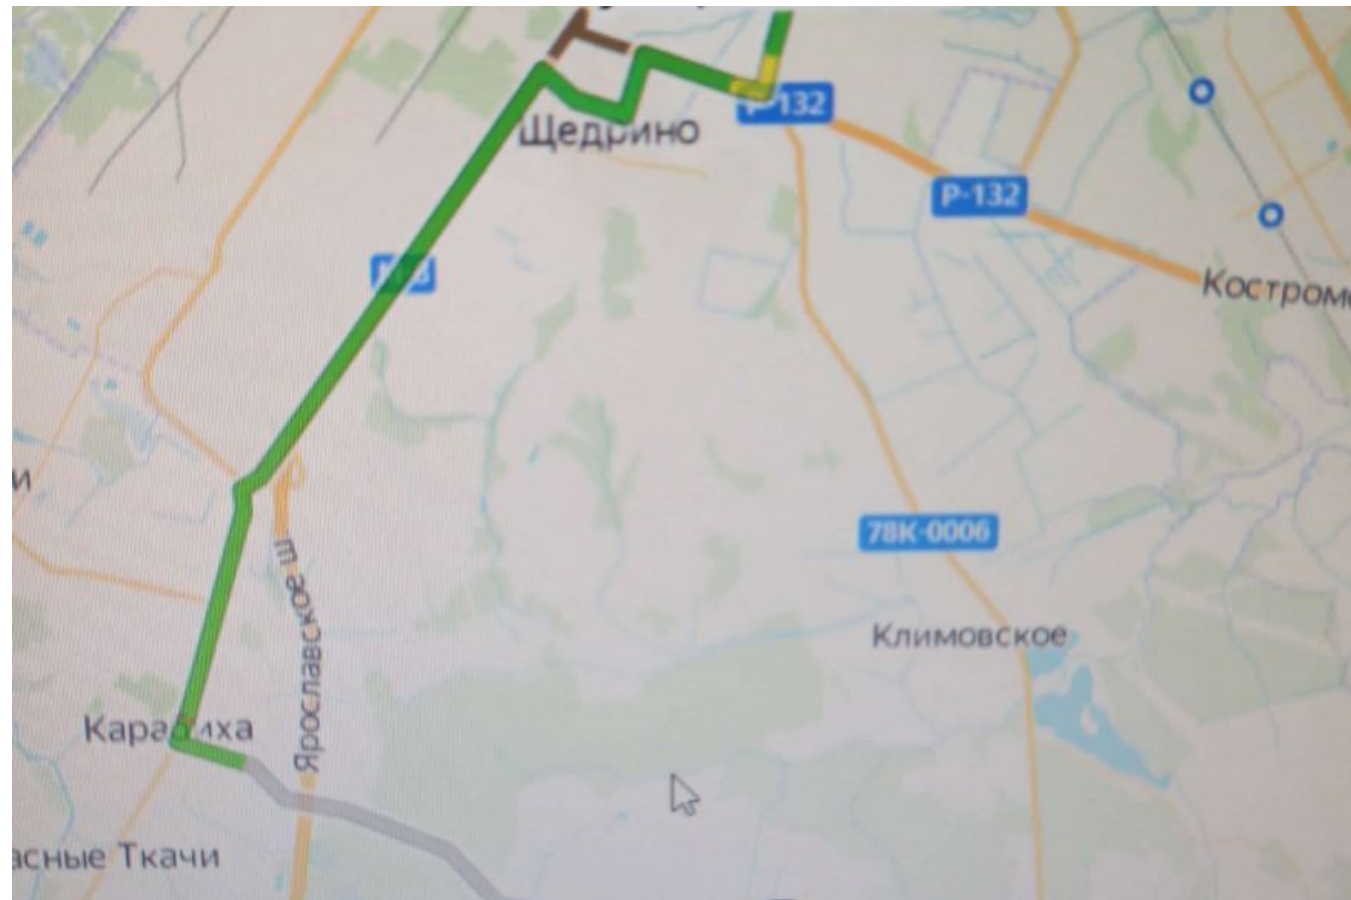

## **Участок 30 соток (ИЖС)**

Ярославский район, с/с Карабихский, деревня  
Высоко,

Ярославский район, с/с Карабихский, деревня  
Высоко,

♦ руб. **750 000**

Продается земельный участок в жилой деревне Высоко Ярославский район, 18 км от Ярославля, недалеко от Карабихи. Кадастровый номер 76:17:143201:15, категория земель: Земли населенных пунктов, разрешенное использование: Для ведения личного подсобного хозяйства. Участок правильной формы. Проведено межевание. Цена обсуждается.

Площадь участка: **30 соток**  
Расстояние до города: **18 км**

Тип участка: **ИЖС**