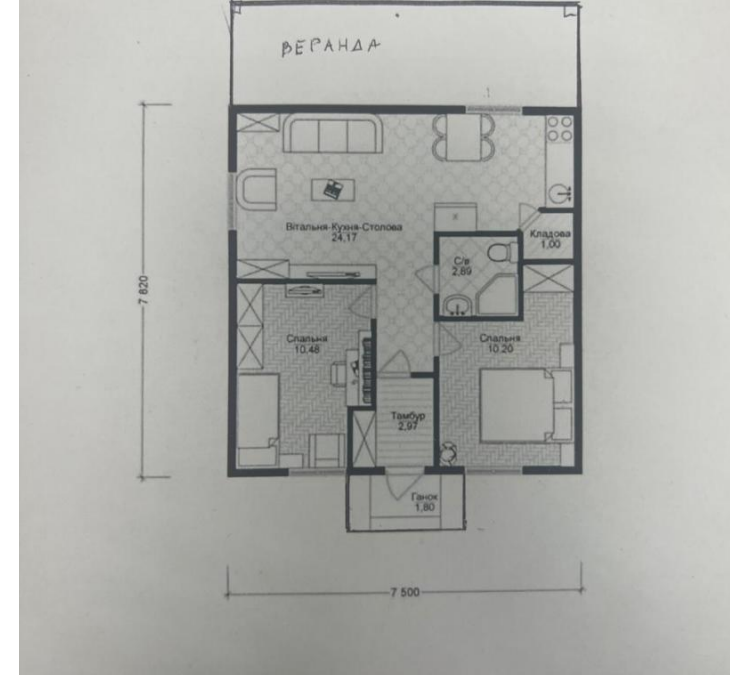

🏠 руб. **5 199 000**

В продаже 1-этажный каркасный дом 80 кв.м. с земельным участком 6,5 сот. в КП Мостец Вилладж. Земли ИЖС. Дом с предчистовой отделкой, стены обшиты гипсокартоном, отшпаклеваны (подготовлены под поклейку обоями), окна ПВХ, входная дверь. Толщина стен 150 мм., утеплитель "Изолвер". В доме 2 спальни, кухня-гостиная. Веранда. Высота потолков 3 м. В стоимость дома входит: земельный участок 6,5 соток, газ по границе участка (можем сделать ввод газа в дом и установить оборудование), вода -скважина 40 м (ввод воды в дом и разведение по дому), электричество (разведено по дому), канализация -септик "Диамант",ввод канализации в дом. Газ.Возможно установить межкомнатные двери и выполнить кафельные работы в с/у с установкой сантехники. Продажа от Застройщика (юр лица). Дом подходит под все виды ипотеки,можно использовать мат капитал. Помощь в одобрении ипотеки и сопровождении. Возможно оформить ипотеку без первоначального взноса! Рассмотрим варианты обмена на квартиру. Стоимость указана за наличный расчет или с первоначальным взносом по ипотеке 50%.

Тип объекта: **коттедж**  
Общая площадь: **80 м²**  
Количество комнат: **2**  
Подвальное помещение: **нет**  
Материал стен: **Брус**  
Санузел: **в доме**  
Удобства: **газ, электричество, канализация, остановка**  
Тип сделки: **прямая**

Тип дома: **деревянный**  
Площадь участка: **6.5 сот.**  
Количество этажей: **1**  
Год постройки: **2024**  
Тип участка: **ИЖС**  
Душ: **В доме**  
Расстояние до города: **1**  
Возможность онлайн показа: **Нет**