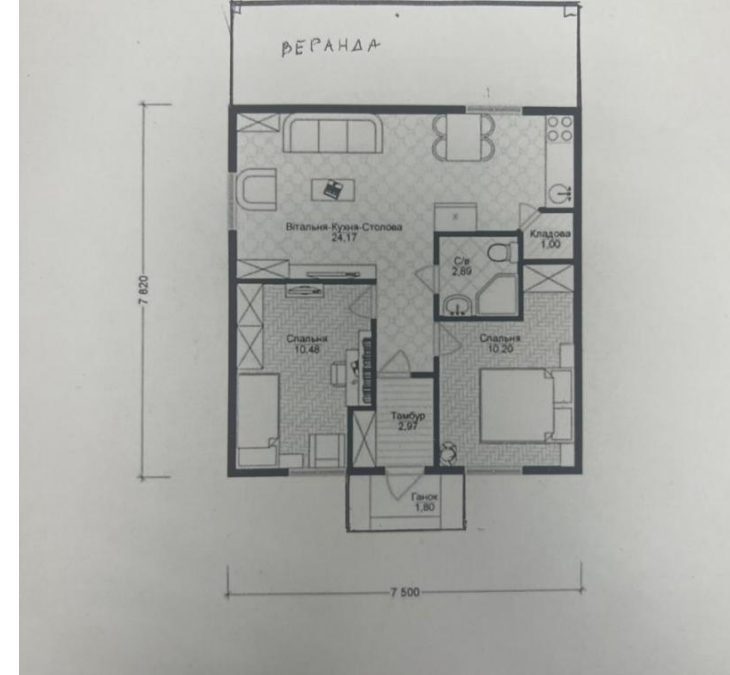

Продажа

коттедж 100 м² на участке 6.5 сот.

Коттеджный поселок Дубровка, деревня Ермолово, Заволжское сельское поселение, Ярославский район,

Ярославский муниципальный округ, деревня Ермолово, коттеджный посёлок Мостец Вилладж

♦ руб. **6 900 000**

В продаже 1-этажный каркасный дом 100 кв.м. с земельным участком 6,5 сот. в КП Мостец Вилладж. Земли ИЖС. Дом с отделкой под ключ. Окна ПВХ, входная дверь. Толщина стен 150 мм., утеплитель "Изover". В доме 3 спальни, кухня-гостиная. Веранда. Высота потолков 3 м. В стоимость дома входит: земельный участок 6,5 соток, газ по границе участка (можем сделать ввод газа в дом и установить оборудование), вода -скважина 40 м (ввод воды в дом и разведение по дому), электричество (разведено по дому), канализация -септик "Диамант",ввод канализации в дом. Продажа от Застройщика (юр лица). Дом подходит под все виды ипотеки,можно использовать мат капитал. Помощь в одобрении ипотеки и сопровождении. Возможно оформить ипотеку без первоначального взноса! Рассмотрим варианты обмена на квартиру. Стоимость обсуждается!

Тип объекта: **коттедж**
Общая площадь: **100 м²**
Количество комнат: **3**
Подвальное помещение: **нет**
Материал стен: **Брус**
Санузел: **в доме**
Удобства: **газ, электричество, канализация, остановка**
Тип сделки: **прямая**

Тип дома: **деревянный**
Площадь участка: **6.5 сот.**
Количество этажей: **1**
Год постройки: **2024**
Тип участка: **ИЖС**
Душ: **В доме**
Расстояние до города: **1**
Возможность онлайн показа: **Нет**