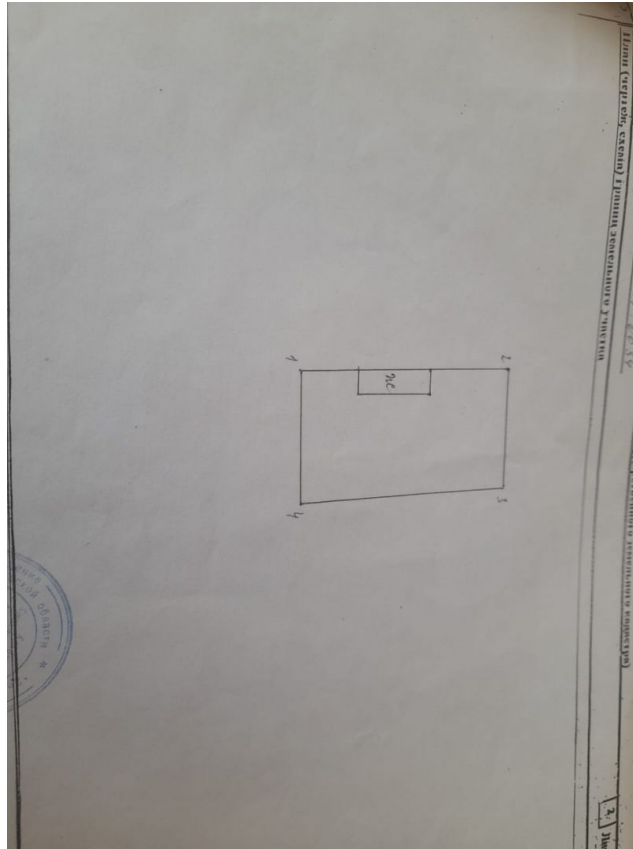

ID: J690

Адрес: село Диево-Городище Некрасовский район, улица Пролетарская, д. 14

Стоимость:
570 000